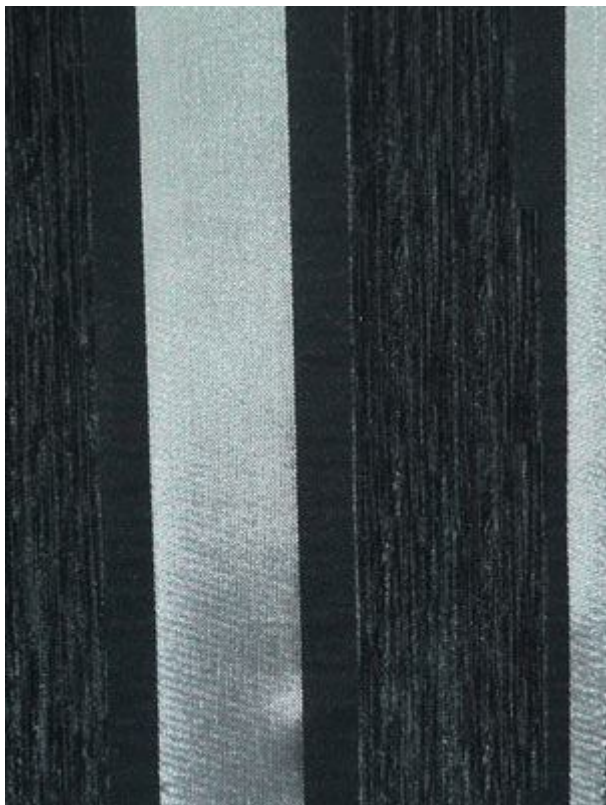

4 категория часть 3: Шенил

Код: **51-995** Наименование: **Шенил Yaren grey**
Ценовая категория: **4** каталог поставщиков
Примерный оттенок: серый с рисунком
На ощупь (текстура): **мягкие нити, плотная основа, блестящие нити**

Код: **51-992** Наименование: **Шенил Yaren Kombi grey**
Ценовая категория: **4** каталог поставщиков
Примерный оттенок: серый с рисунком
На ощупь (текстура): **мягкие нити, плотная основа, блестящие нити**

Код: **31-286** Наименование: Шенилл MORE 1454
grey

Ценовая категория: **4** каталог поставщиков

Примерный оттенок: серый в полоску

На ощупь (текстура): **мягкие нити, плотная основа, блестящие нити**

Код: **31-270** Наименование: Шенилл MOON FLOW 7801
black

Примерный оттенок: черный

На ощупь (текстура): **мягкие нити, плотная основа**